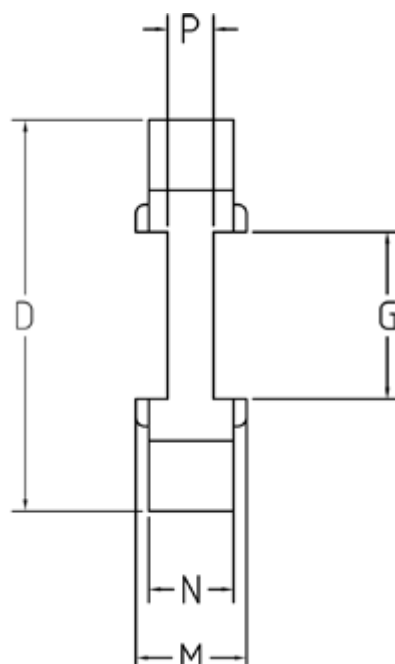

Varenummer: 333504201
Beskrivelse: Element Klonex ES42
PU Polyuretan Gul 92 Shore A

Mål

D = 95
G = 46
M = 26
N = 20
P = 5.6